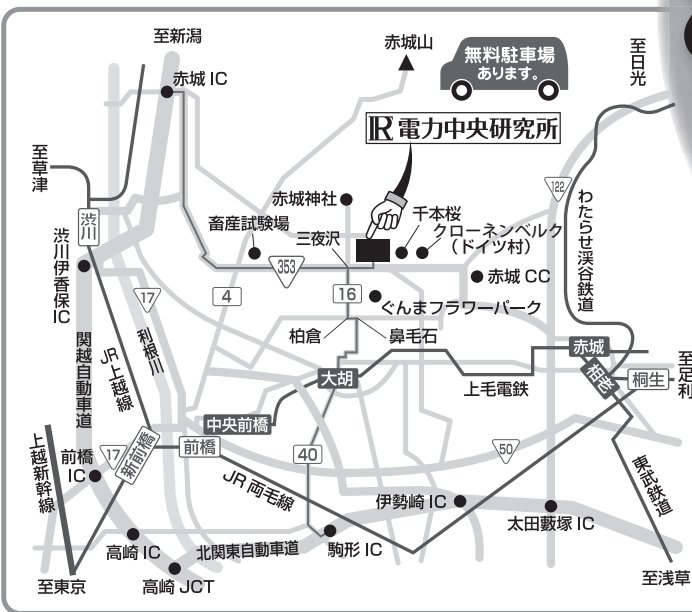

整理券配布時間 10:00～, 11:30～, 13:30～

工作教室・実験ショー

工作教室「電気ブランコを作ろう」

整理券配布時間 10:00～, 11:00～ (30名/回、高学年向け)
今年は午後の工作教室はございません

実験ショー 13:30～

ニャンコビッチ先生のわくわく実験教室
～電気の正体を知ろう～

研究員による講演会

11:00 「利根川、母なる川の大きな力」